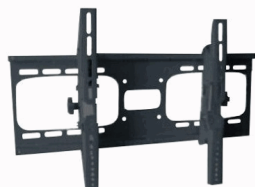

S235002

Suporte TV Led/LCD 23/50" Suporta até 45Kg

Familia:	Subfamilia:	Marca:
TV'S, Monitores e Projeção	Suportes	HR